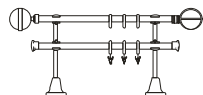

### ZAMÓWIENIE KARNISZY COLOSSEUM Ø 30/ Ø 25 mm