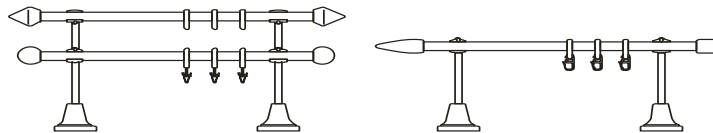

SYSTEMY ARANŻACJI OKIEN

ZAMÓWIENIE NR:	NAZWA FIRMY:	DATA ZŁOŻENIA ZAMÓWIENIA:
	TRANSPORT: <input type="checkbox"/> WŁASNY <input type="checkbox"/> IMPULSO <input type="checkbox"/> SPEDYCJA	

ZAMÓWIENIE CASABLANCA Ø12

KOŃCÓWKI Ø12 (pakowane parami)

KOLOR \ KOŃCÓWKA	KULKA	POCISK	STOŻEK	WALEC
STAL NIERDZEWNA				
ZŁOTO ANTYK				

RURY Ø12

DŁUGOŚĆ \ KOLOR	STAL NIERDZEWNA	ZŁOTO ANTYK
RURA Ø12 120 cm		
RURA Ø12 140 cm		
RURA Ø12 160 cm		
RURA Ø12 180 cm		
RURA Ø12 200 cm		

WSPORNIKI Ø12

TYP \ KOLOR	STAL NIERDZEWNA	ZŁOTO ANTYK
 WSPORNIK POJEDYNCZY LITY DO Ø 12		
 WSPORNIK PODWÓJNY LITY DO Ø 12		

SYSTEMY ARANŻACJI OKIEN

ZAMÓWIENIE NR:	NAZWA FIRMY:	DATA ZŁOŻENIA ZAMÓWIENIA:
	TRANSPORT: <input type="checkbox"/> WŁASNY <input type="checkbox"/> IMPULSO <input type="checkbox"/> SPEDYCJA	

ZAMÓWIENIE CASABLANCA Ø12

KÓŁKA Ø12

NAZWA TOWARU	KOLOR	STAL NIERDZEWNA	ZŁOTO ANTYK
	 KÓŁKO METALOWE Z ŻABKĄ DO Ø12 (6 SZT.)		
 KÓŁKO METALOWE DO Ø12 (6 SZT.)			

ŁĄCZNIK Z TWORZYWA

NAZWA TOWARU	ILOŚĆ
 ŁĄCZNIK Z TWORZYWA DO Ø 12	